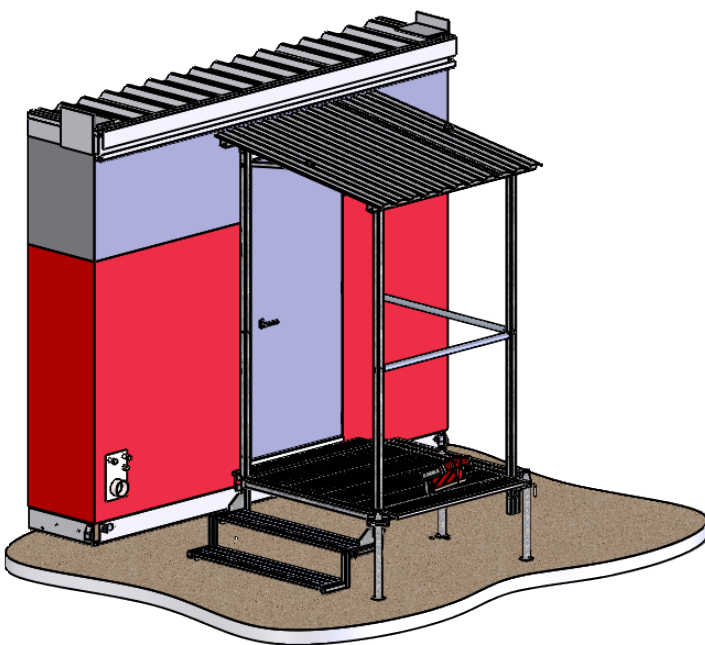

TYÖMAAPARAKIN PORRASTASON KATOS

Tekniset tiedot

- Kuumasinkitty
- Portaан kulkusuunta edestä tai sivusta
- Katoksen paino n. 85kg

- **Tuotekoodi:** 430082
- Käytetään porrastason kanssa - **Tuotekoodi:** 430080