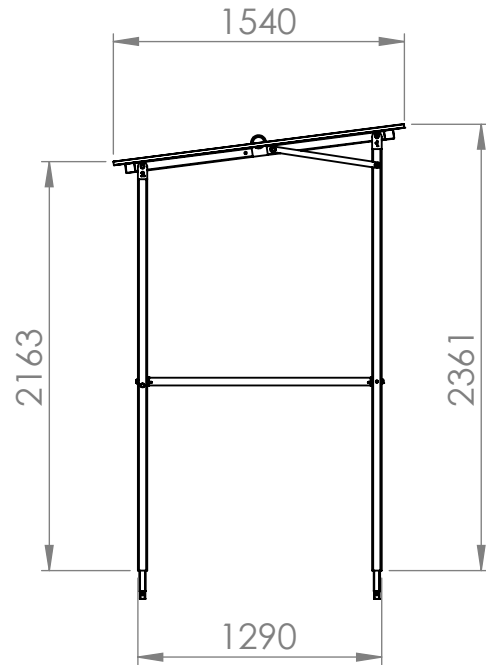

TYÖMAAPARAKIN PORRASTASON KATOS

Tekniset tiedot

- Kuumasinkitty
- Portaан kulkusuunta edestä tai sivusta
- Katoksen paino n. 85kg

- **Tuotekoodi:** 430082
- Käytetään porrastason kanssa - **Tuotekoodi:** 430080