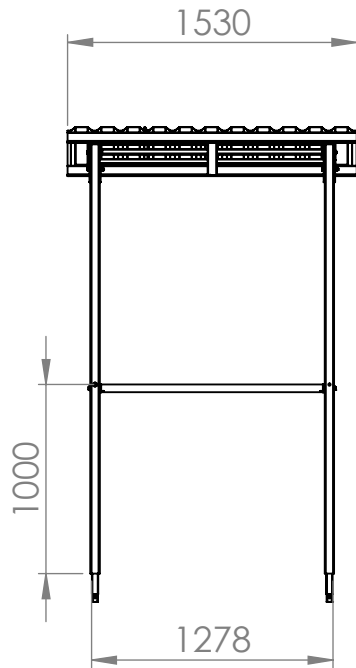

TYÖMAAPARAKIN PORRASTASON KATOS

Tekniset tiedot

- Kuumasinkitty
- Portaан kulkusuunta edestä tai sivusta
- Katoksen paino n. 85kg

- **Tuotekoodi:** 430082
- Käytetään porrastason kanssa - **Tuotekoodi:** 430080