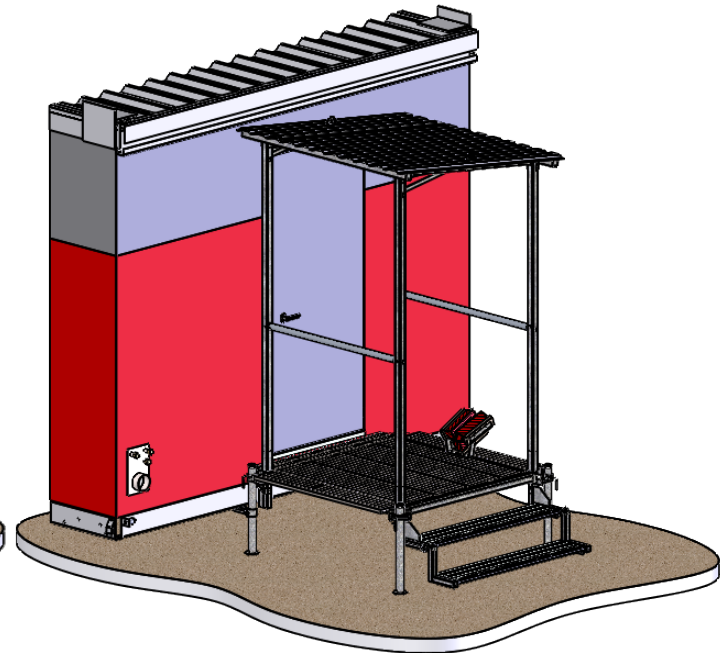

TYÖMAAPARAKIN PORRASTASON KATOS

Tekniset tiedot

- Kuumasinkitty
- Portaан kulkusuunta edestä tai sivusta
- Katoksen paino n. 85kg

- **Tuotekoodi:** 430082
- Käytetään porrastason kanssa - **Tuotekoodi:** 430080