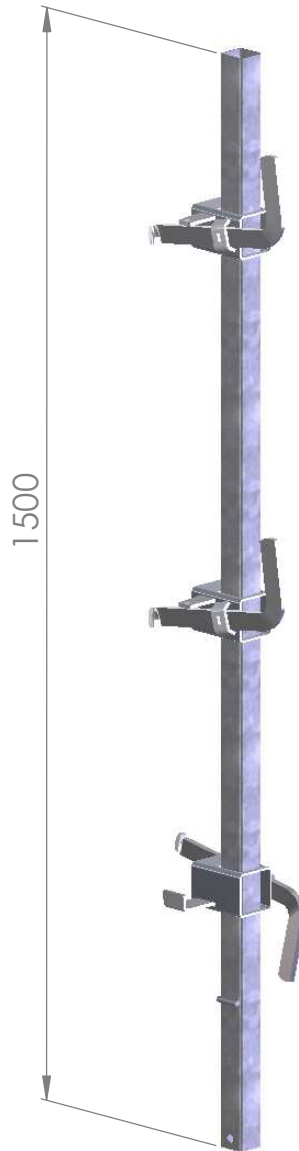

TURVAKAITEEN PYSTYPUTKI 1.5m

Käyttö

- Asennetaan holkilliseen asennusosaan
- Käytetään yhdessä säädettävien kaidepitimien kanssa

Painot

- Pystyputki n. 3.9 kg
- Säädettävä kaidepidin n. 1.2 kg

Tuotekoodit

- Pystyputki 420115
- Säädettävä kaidepidin 420200

vepe

www.vepe.fi

tel. + 358 9 2747 220

Tutustu turvakaideoppaaseen ennen tuotteen käyttöönottoa

TURVAKAITEEN PYSTYPUTKI 1.5m

Käyttö

- Asennetaan holkilliseen asennusosaan
- Käytetään yhdessä erilaisten kaidepitimien kanssa

Painot

- Pystyputki n. 3.9 kg
- Turvakaiteen yläkiinnike LL n. 1.3 kg
- Säädetty kaidepidin n. 1.2 kg
- Alakiinnike n. 1.0 kg

Tuotekoodit

- Kokoonpano 420117
- Pystyputki 420115
- Turvakaiteen yläkiinnike LL 420203
- Säädetty kaidepidin 420200
- Alakiinnike 420206

vepe

www.vepe.fi
tel. + 358 9 2747 220

Tutustu turvakaideoppaaseen ennen tuotteen käyttöönottoa

TURVAKAITEEN PYSTYPUTKI 1.5m

Käyttö

- Asennetaan holkilliseen asennusosaan
- Käytetään yhdessä säädettävien kaidepitimien kanssa