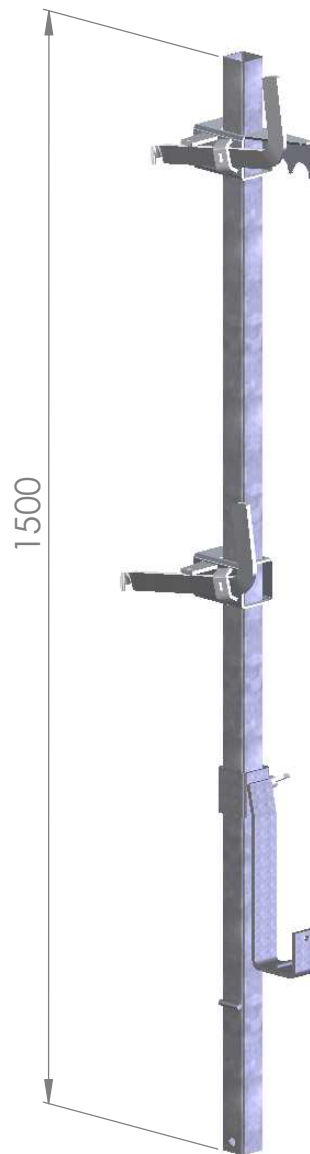

TURVAKAITEEN PYSTYPUTKI 1.5m

Käyttö

- Asennetaan holkilliseen asennusosaan
- Käytetään yhdessä säädettävien kaidepitimien kanssa

Painot

- Pystyputki n. 3.9 kg
- Säädettävä kaidepidin n. 1.2 kg

Tuotekoodit

- Pystyputki 420115
- Säädettävä kaidepidin 420200

Painot

- Pystyputki n. 3.9 kg
- Turvakaiteen yläkiinnike VE n. 1.3 kg
- Turvakaiteen alakiinnike n. 0.7 kg

Tuotekoodit

- Kokoonpano 420116
- Pystyputki 420115
- Turvakaiteen yläkiinnike VE 420203
- Turvakaiteen alakiinnike 420205

vepe

www.vepe.fi

tel. + 358 9 2747 220

Tutustu turvakaideoppaaseen ennen tuotteen käyttöönottoa

TURVAKAITEEN PYSTYPUTKI 1.5m

Käyttö

- Asennetaan holkilliseen asennusosaan
- Käytetään yhdessä erilaisten kaidepitimien kanssa

Painot

- Pystyputki n. 3.9 kg
- Turvakaiteen yläkiinnike LL n. 1.3 kg
- Säädetty kaidepidin n. 1.2 kg
- Alakiinnike n. 1.0 kg

Tuotekoodit

- Kokoonpano 420117
- Pystyputki 420115
- Turvakaiteen yläkiinnike LL 420203
- Säädetty kaidepidin 420200
- Alakiinnike 420206