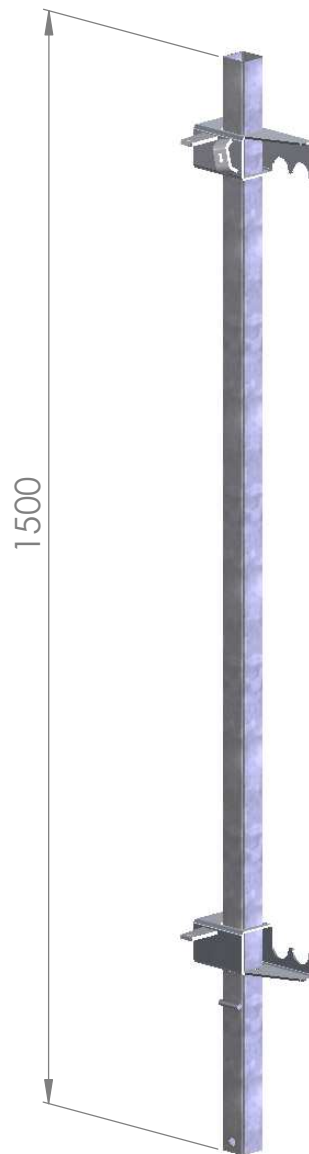

TURVAKAITEEN PYSTYPUTKI 1.5m

Käyttö

- Asennetaan holkilliseen asennusosaan
- Käytetään yhdessä säädettävien kaidepitimien kanssa

Painot

- Pystyputki n. 3.9 kg
- Säädettävä kaidepidin n. 1.2 kg

Tuotekoodit

- Pystyputki 420115
- Säädettävä kaidepidin 420200

vepe

www.vepe.fi

tel. + 358 9 2747 220

Tutustu turvakaideoppaaseen ennen tuotteen käyttöönottoa

TURVAKAITEEN PYSTYPUTKI 1.5m

Käyttö

- Asennetaan holkilliseen asennusosaan
- Käytetään yhdessä erilaisten kaidepitimien kanssa

Painot

- Pystyputki n. 3.9 kg
- Turvakaiteen yläkiinnike VE n. 1.3 kg
- Turvakaiteen alakiinnike n. 0.7 kg

Tuotekoodit

- Kokoonpano 420116
- Pystyputki 420115
- Turvakaiteen yläkiinnike VE 420203
- Turvakaiteen alakiinnike 420205