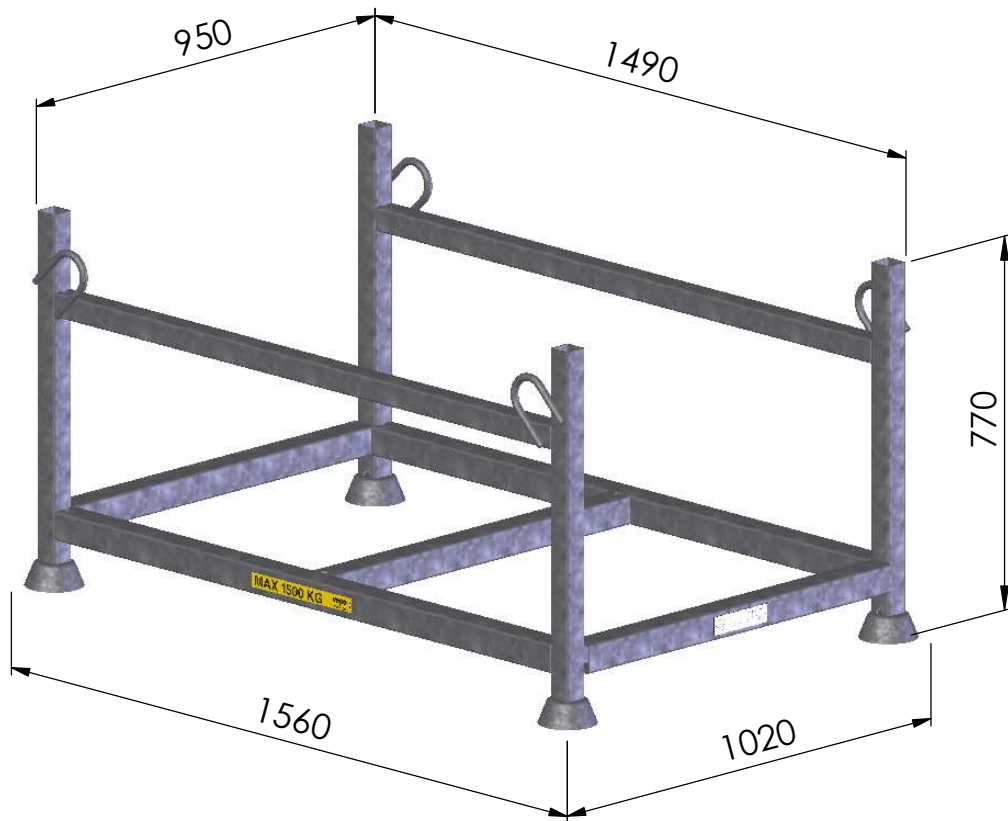

VARASTOKEHIKKO 460122

Tekniset tiedot

- Max.kuorma 1500kg
- Kuumasinkitty
- Voidaan varastoida päällekkäin
- Max 3 lastattua kehiikka päällekkäin

- Paino n.54kg

Tuotekoodi

- 460122

vepe

www.vepe.fi
tel. + 358 40 300 0740

VARASTOKEHIKKO 460111

Tekniset tiedot

- Max.kuorma 1000kg
- Kuumasinkitty
- Voidaan varastoida päällekkäin
- Max 3 lastattua kehiikka päällekkäin

- **Paino** n.50kg

Tuotekoodi

- 460111

vepe

www.vepe.fi

tel. + 358 40 300 0740

VARASTOKEHIKKO 460116

Tekniset tiedot

- Max.kuorma 1500kg
- Kuumasinkitty
- Voidaan varastoida päällekkäin
- Max 3 lastattua kehiikka päällekkäin

- Paino n.61kg

Tuotekoodi

- 460116

vepe