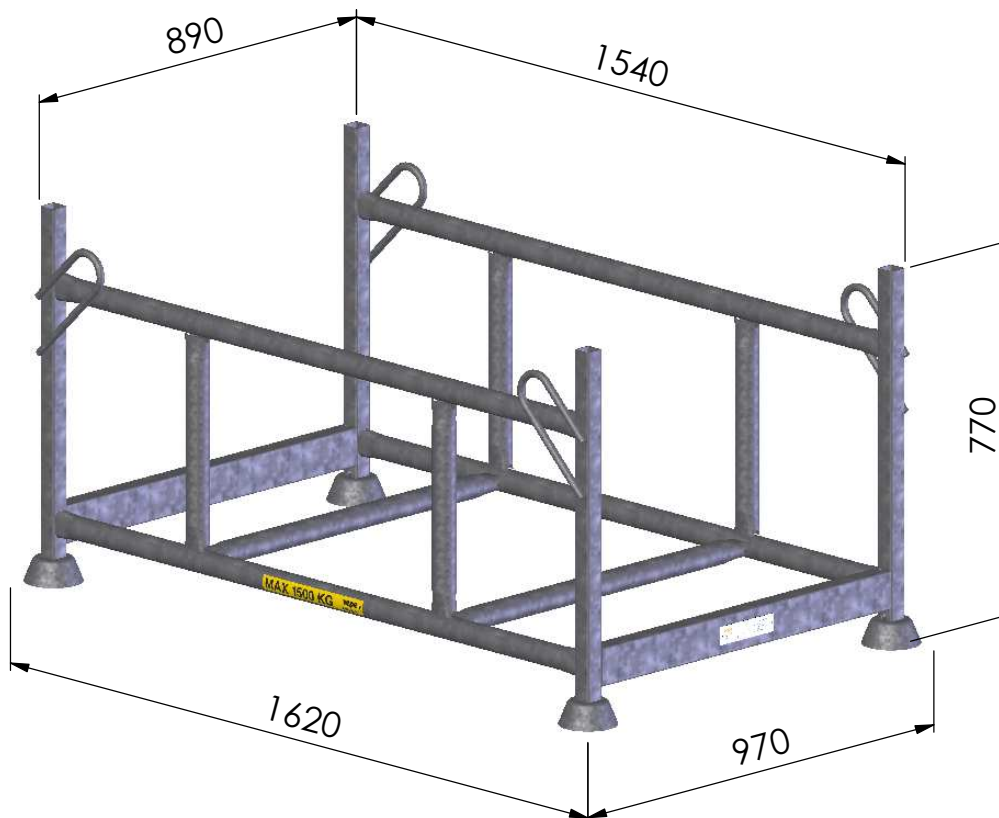

- 460156

vepe

www.vepe.fi

tel. + 358 40 300 0740

VARASTOKEHIKKO 460155

Tekniset tiedot

- Max.kuorma 1500kg
- Kuumasinkitty
- Voidaan varastoida päällekkäin
- Max 3 lastattua kehiikka päällekkäin

- **Paino** n.59kg