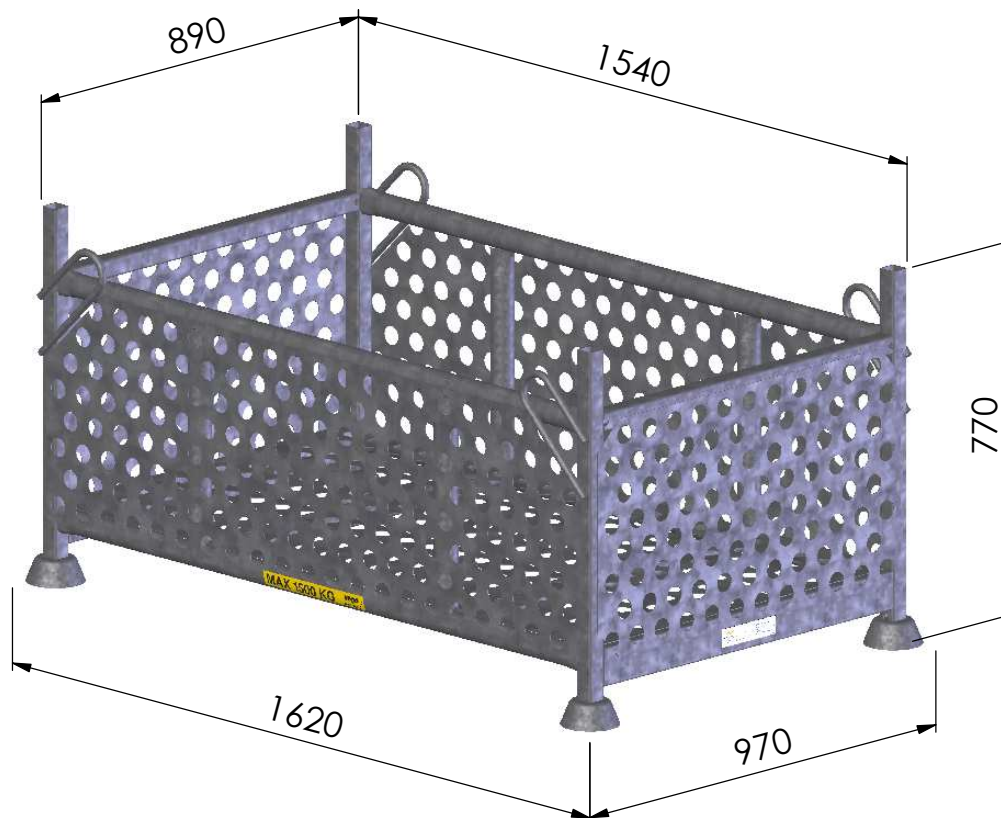

VARASTOKEHIKKO 460154

Tekniset tiedot

- Max.kuorma 1500kg
- Kuumasinkitty
- Voidaan varastoida päällekkäin
- Max 3 lastattua kehiikka päällekkäin

- Paino n.97kg

Tuotekoodi

- 460154

vepe

www.vepe.fi

tel. + 358 40 300 0740