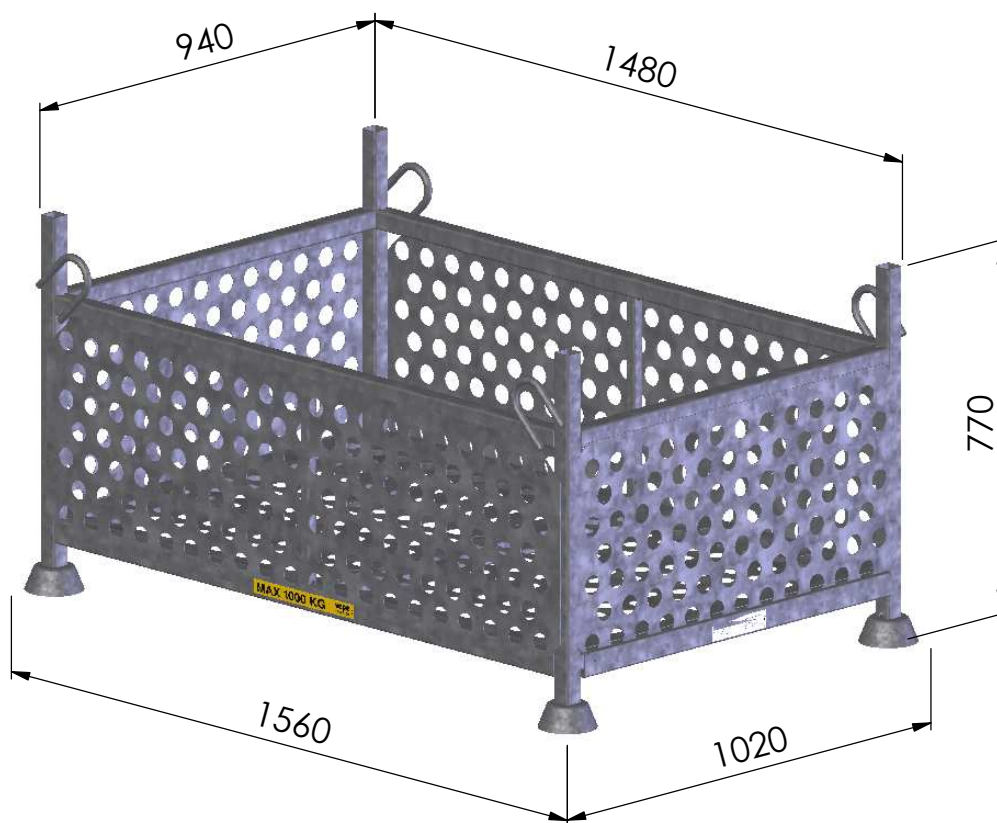

Tuotekoodi

- 460135

vepe

www.vepe.fi

tel. + 358 40 300 0740

VARASTOKEHIKKO 460130

Tekniset tiedot

- Max.kuorma 1000kg
- Kuumasinkitty
- Voidaan varastoida päällekkäin
- Max 3 lastattua kehiikka päällekkäin