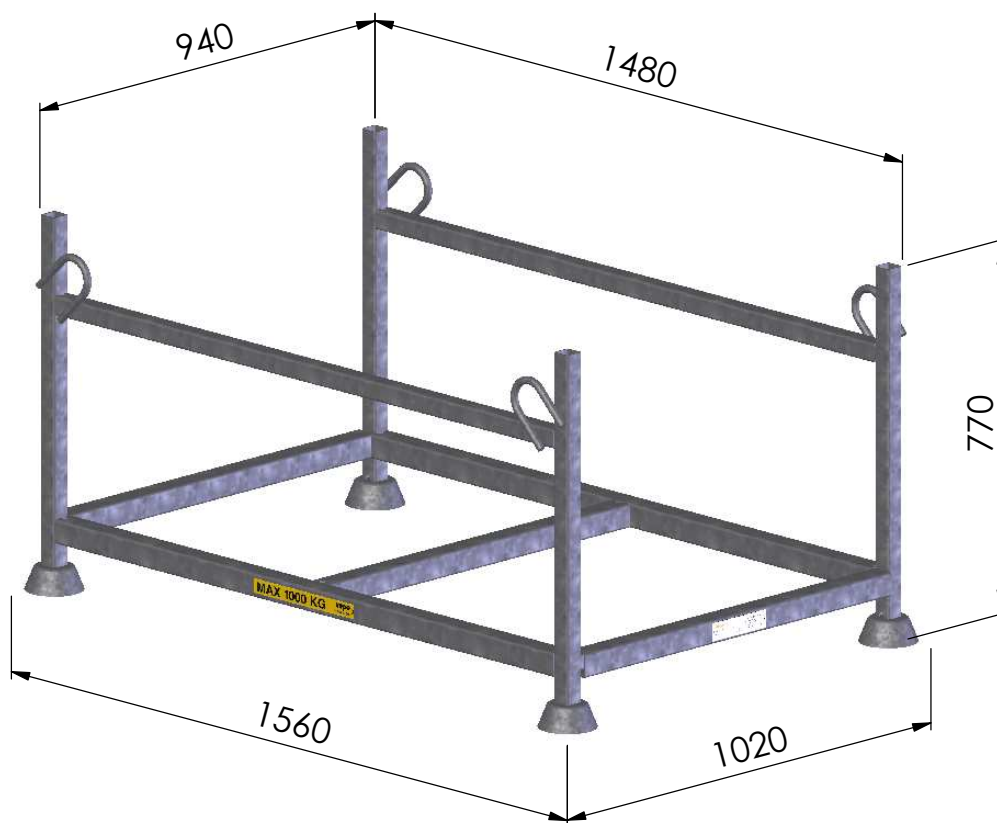

VARASTOKEHIKKO 460110

Tekniset tiedot

- Max.kuorma 1000kg
- Kuumasinkitty
- Voidaan varastoida päällekkäin
- Max 3 lastattua kehiikka päällekkäin

- **Paino** n.40kg

Tuotekoodi

- 460110

vepe

www.vepe.fi
tel. + 358 40 300 0740

VARASTOKEHIKKO 460122

Tekniset tiedot

- Max.kuorma 1500kg
- Kuumasinkitty
- Voidaan varastoida päällekkäin
- Max 3 lastattua kehiikka päällekkäin

- Paino n.54kg

Tuotekoodi

- 460122

vepe

www.vepe.fi
tel. + 358 40 300 0740

VARASTOKEHIKKO 460111

Tekniset tiedot

- Max.kuorma 1000kg
- Kuumasinkitty
- Voidaan varastoida päällekkäin
- Max 3 lastattua kehiikka päällekkäin

- **Paino** n.50kg

Tuotekoodi

- 460111

vepe

www.vepe.fi