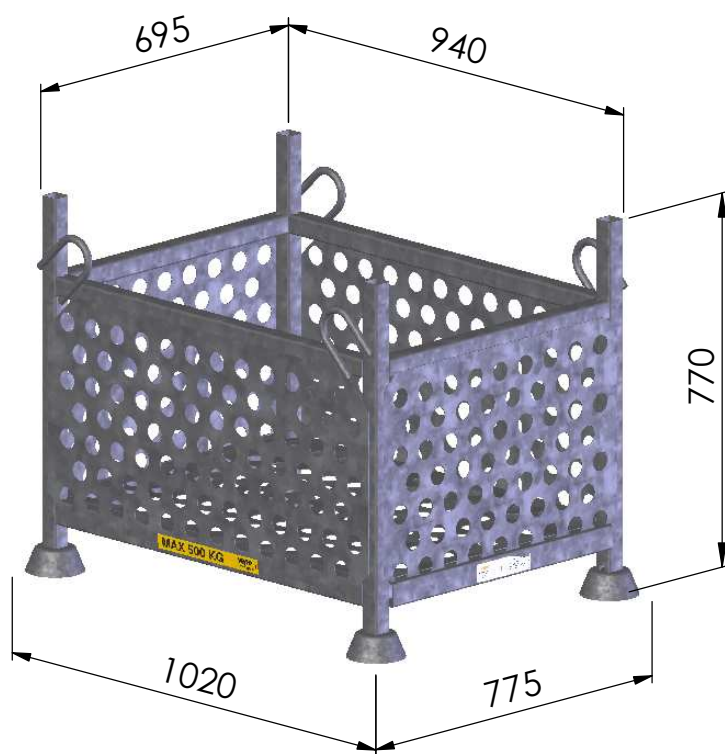

Tuotekoodi

- 460155

vepe

www.vepe.fi
tel. + 358 40 300 0740

VARASTOKEHIKKO 460135

Tekniset tiedot

- Max.kuorma 500kg
- Kuumasinkitty
- Voidaan varastoida päällekkäin
- Max 3 lastattua kehiikka päällekkäin

- **Paino** n.58kg