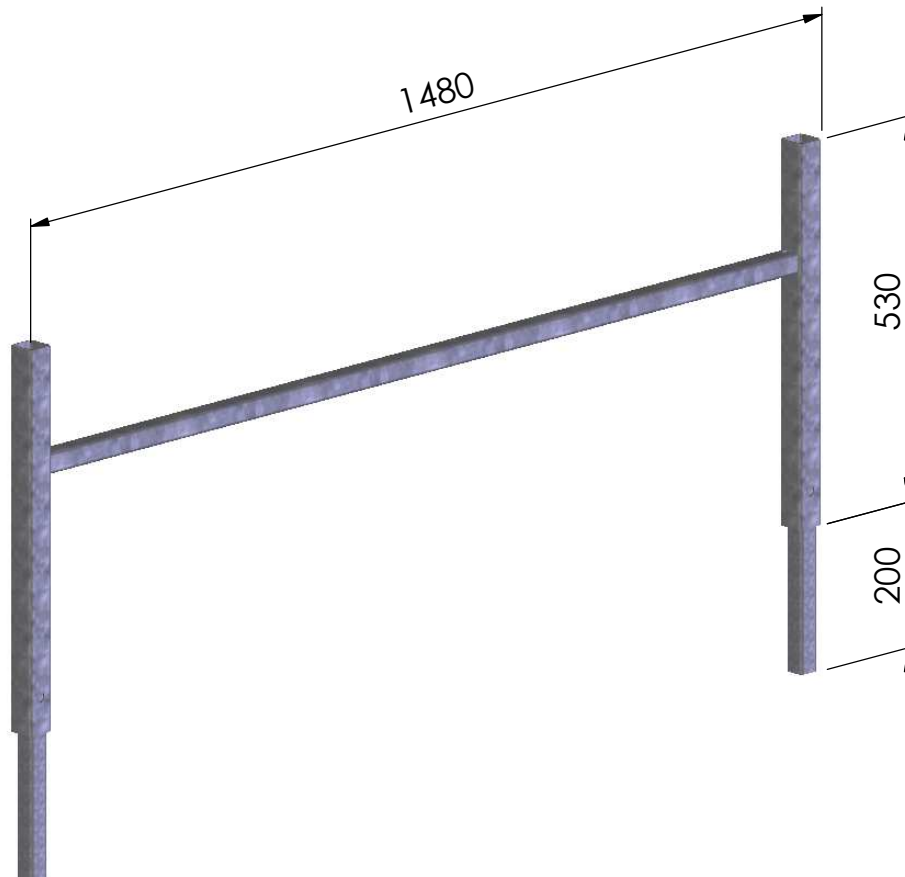

LISÄLAITA VARASTOKEHIKOLLE 460111

Tekniset tiedot

- Kuumasinkitty
- Mukana kiristysliina

- **Paino** n.9kg

Tuotekoodi

- 460117

vepe

www.vepe.fi
tel. + 358 40 300 0740