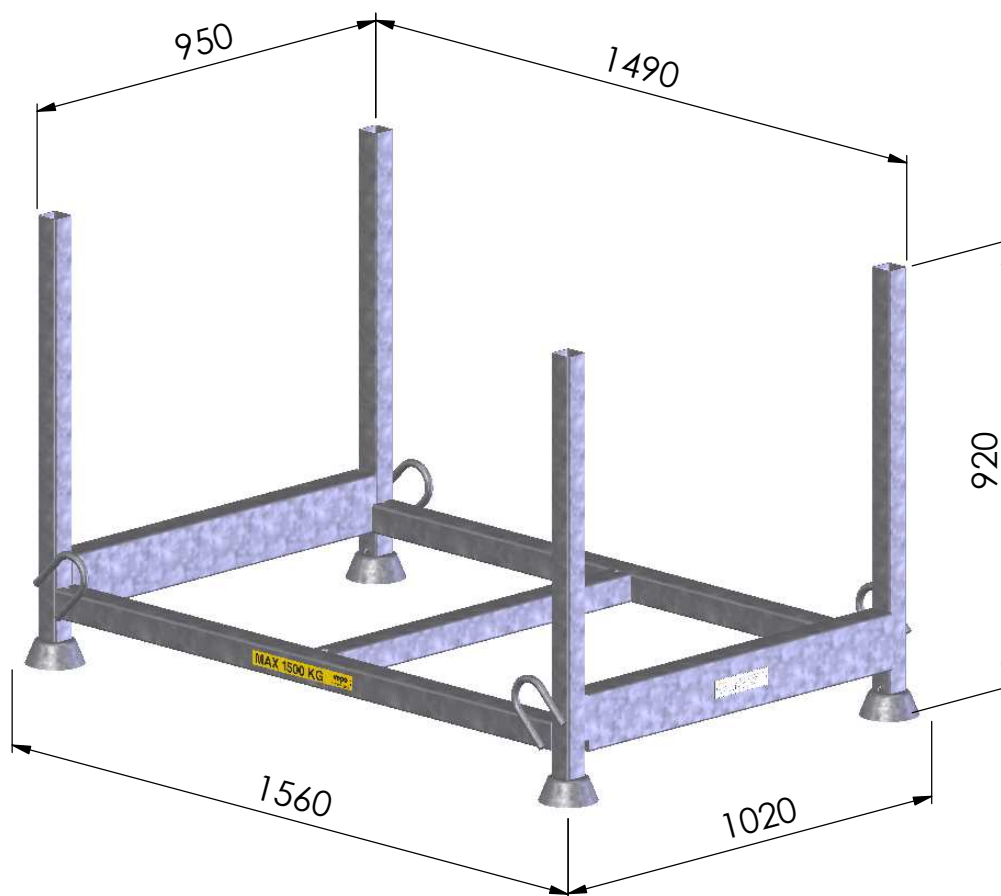

VARASTOKEHIKKO 460110

Tekniset tiedot

- Max.kuorma 1000kg
- Kuumasinkitty
- Voidaan varastoida päällekkäin
- Max 3 lastattua kehiikka päällekkäin

- **Paino** n.40kg

Tuotekoodi

- 460110

vepe

www.vepe.fi
tel. + 358 40 300 0740

VARASTOKEHIKKO 460122

Tekniset tiedot

- Max.kuorma 1500kg
- Kuumasinkitty
- Voidaan varastoida päällekkäin
- Max 3 lastattua kehiikka päällekkäin

- Paino n.54kg

Tuotekoodi

- 460122

vepe

www.vepe.fi
tel. + 358 40 300 0740

VARASTOKEHIKKO 460111

Tekniset tiedot

- Max.kuorma 1000kg
- Kuumasinkitty
- Voidaan varastoida päällekkäin
- Max 3 lastattua kehiikka päällekkäin

- **Paino** n.50kg

Tuotekoodi

- 460111

vepe

www.vepe.fi