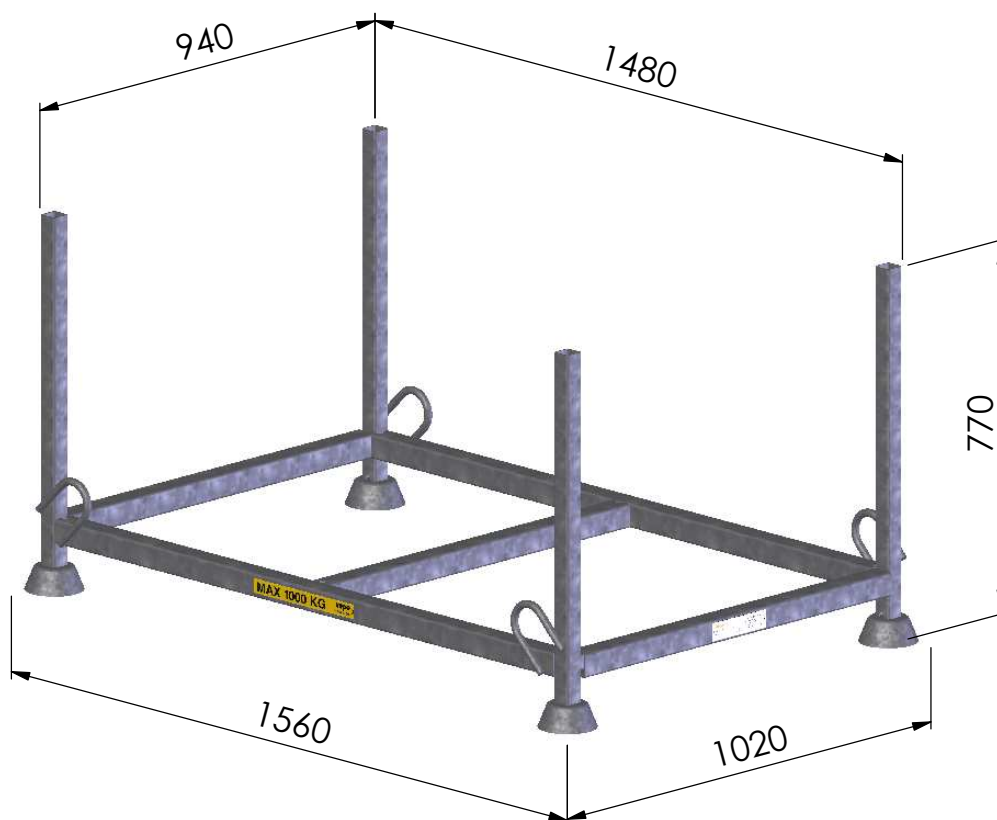

VARASTOKEHIKKO 460110

Tekniset tiedot

- Max.kuorma 1000kg
- Kuumasinkitty
- Voidaan varastoida päällekkäin
- Max 3 lastattua kehiikka päällekkäin

- **Paino** n.40kg

Tuotekoodi

- 460110

vepe

www.vepe.fi
tel. + 358 40 300 0740

VARASTOKEHIKKO 460122

Tekniset tiedot

- Max.kuorma 1500kg
- Kuumasinkitty
- Voidaan varastoida päällekkäin
- Max 3 lastattua kehiikka päällekkäin

- Paino n.54kg

Tuotekoodi

- 460122

vepe

www.vepe.fi
tel. + 358 40 300 0740

VARASTOKEHIKKO 460111

Tekniset tiedot

- Max.kuorma 1000kg
- Kuumasinkitty
- Voidaan varastoida päällekkäin
- Max 3 lastattua kehiikka päällekkäin

- **Paino** n.50kg

Tuotekoodi

- 460111

vepe

www.vepe.fi