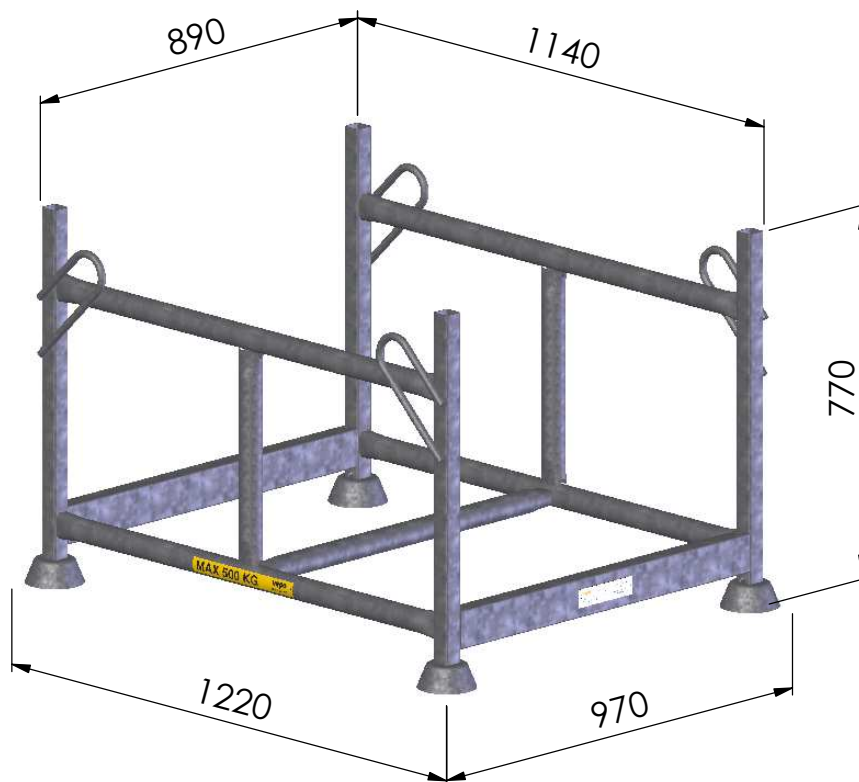

VARASTOKEHIKKO 460156

Tekniset tiedot

- Max.kuorma 500kg
- Kuumasinkitty
- Voidaan varastoida päällekkäin
- Max 3 lastattua kehiikka päällekkäin

- Paino n.46kg

Tuotekoodi

- 460156

vepe

www.vepe.fi

tel. + 358 40 300 0740