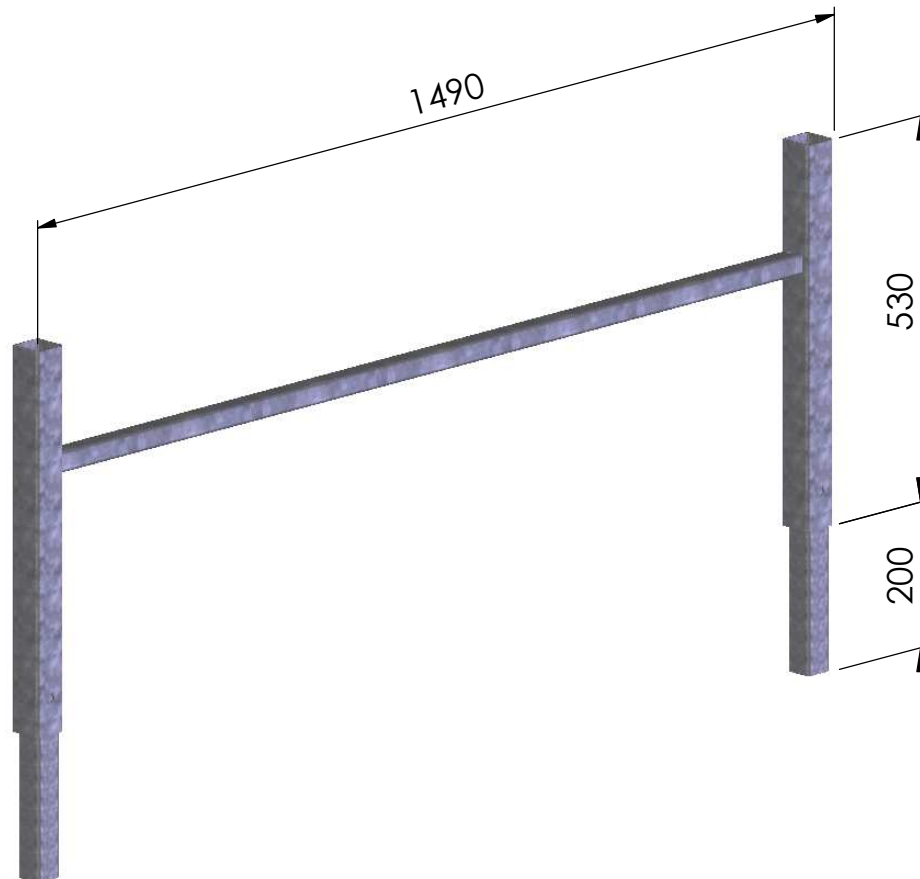

LISÄLAITA VARASTOKEHIKOLLE 460116

Tekniset tiedot

- Kuumasinkitty
- Mukana kiristysliina

- **Paino** n.10kg

Tuotekoodi

- 460118

vepe

www.vepe.fi
tel. + 358 40 300 0740