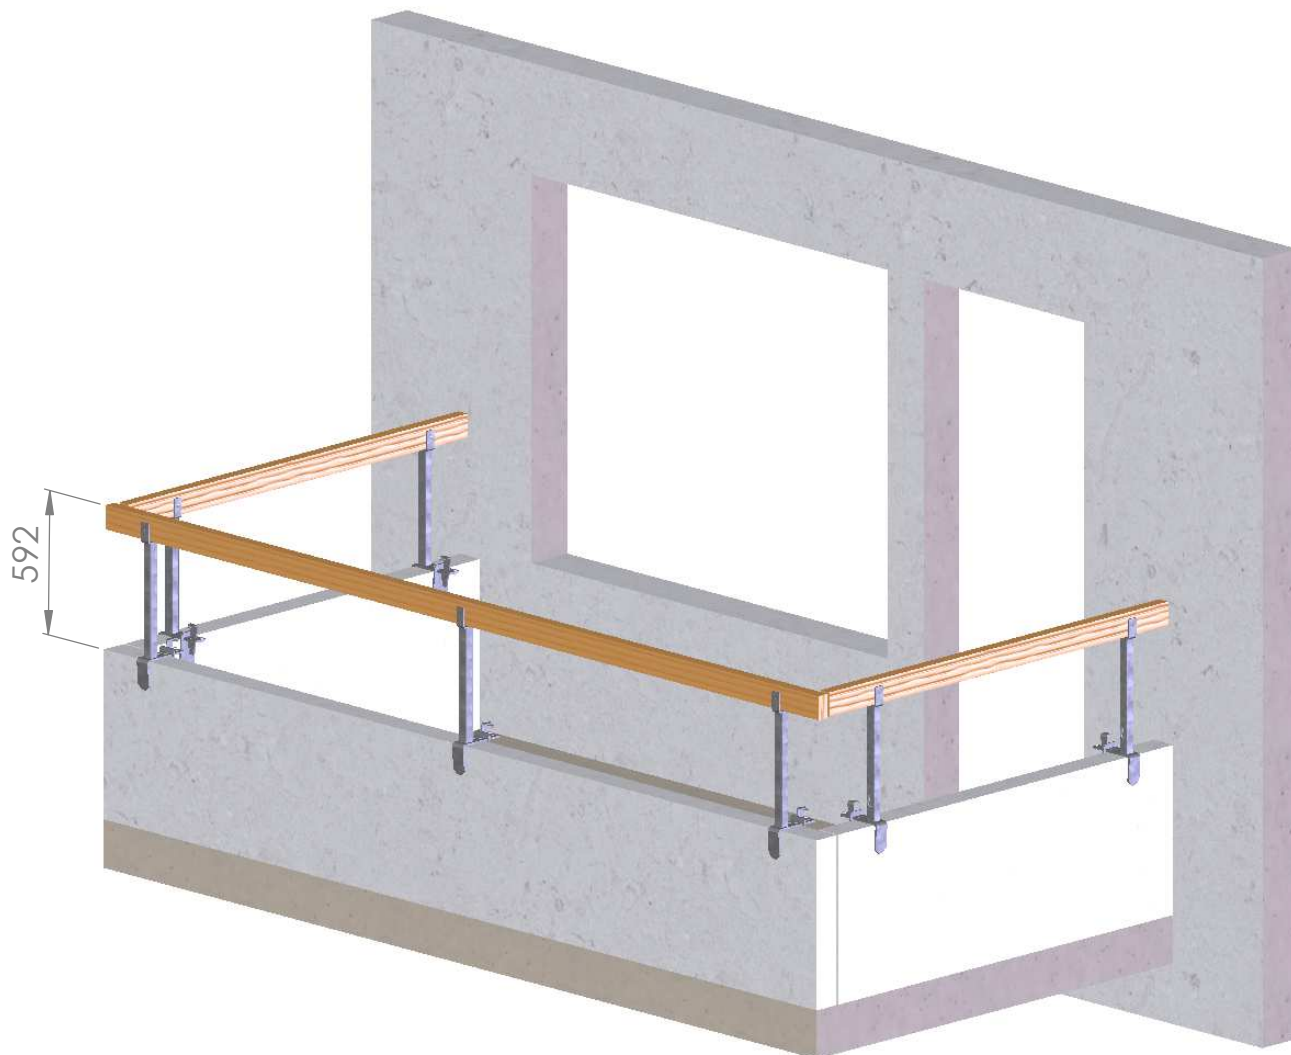

## Käyttökohteet

- Parvekkeiden kaiteet
- Ikkuna-aukot

## Erillisillä johteilla

- Käsijohde 50x100
- k - k 2.4 m

- **Paino** n. 3.8 kg