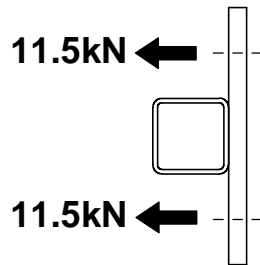

ASENNUSOSA PARVEKEKAITEELLE

Käyttö

- Käytetään yhdessä turvakaiteen pystyputken kanssa

- Paino n.2.0kg

Tuotekoodi

- 420215

vepe

www.vepe.fi
tel. + 358 9 2747 220