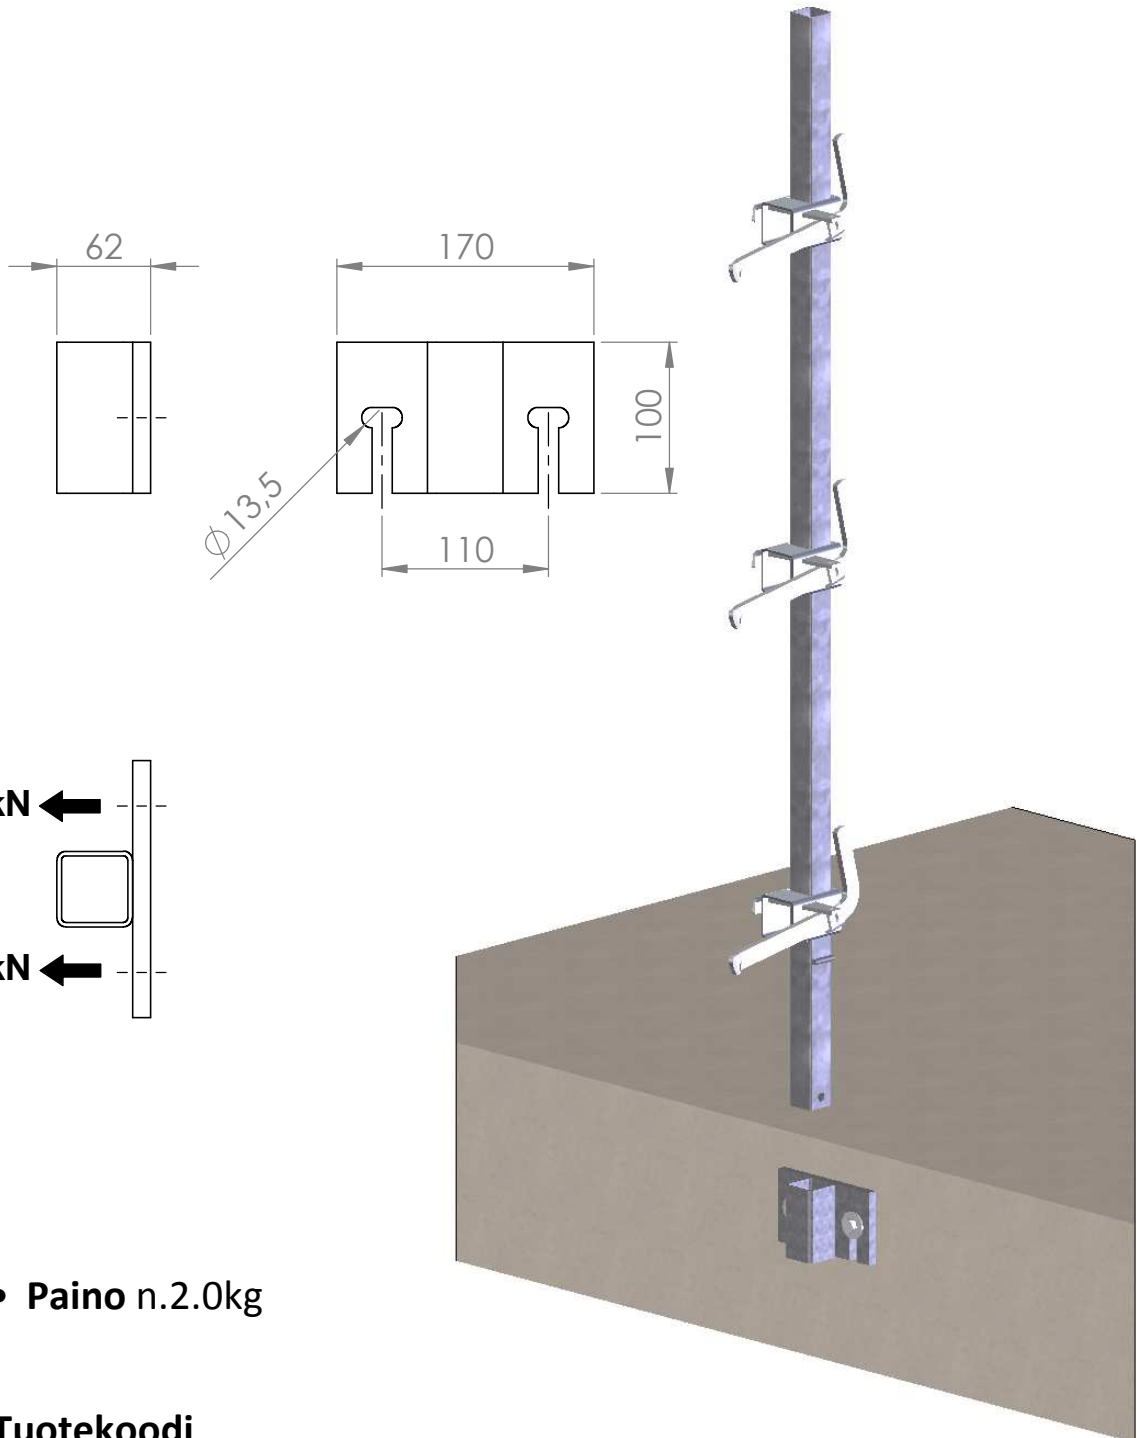

ASENNUSOSA PARVEKEKAITEELLE

Käyttö

- Käytetään yhdessä turvakaiteen pystyputken kanssa

- Paino n.2.0kg

Tuotekoodi

- 420215

vepe

www.vepe.fi
tel. + 358 9 2747 220