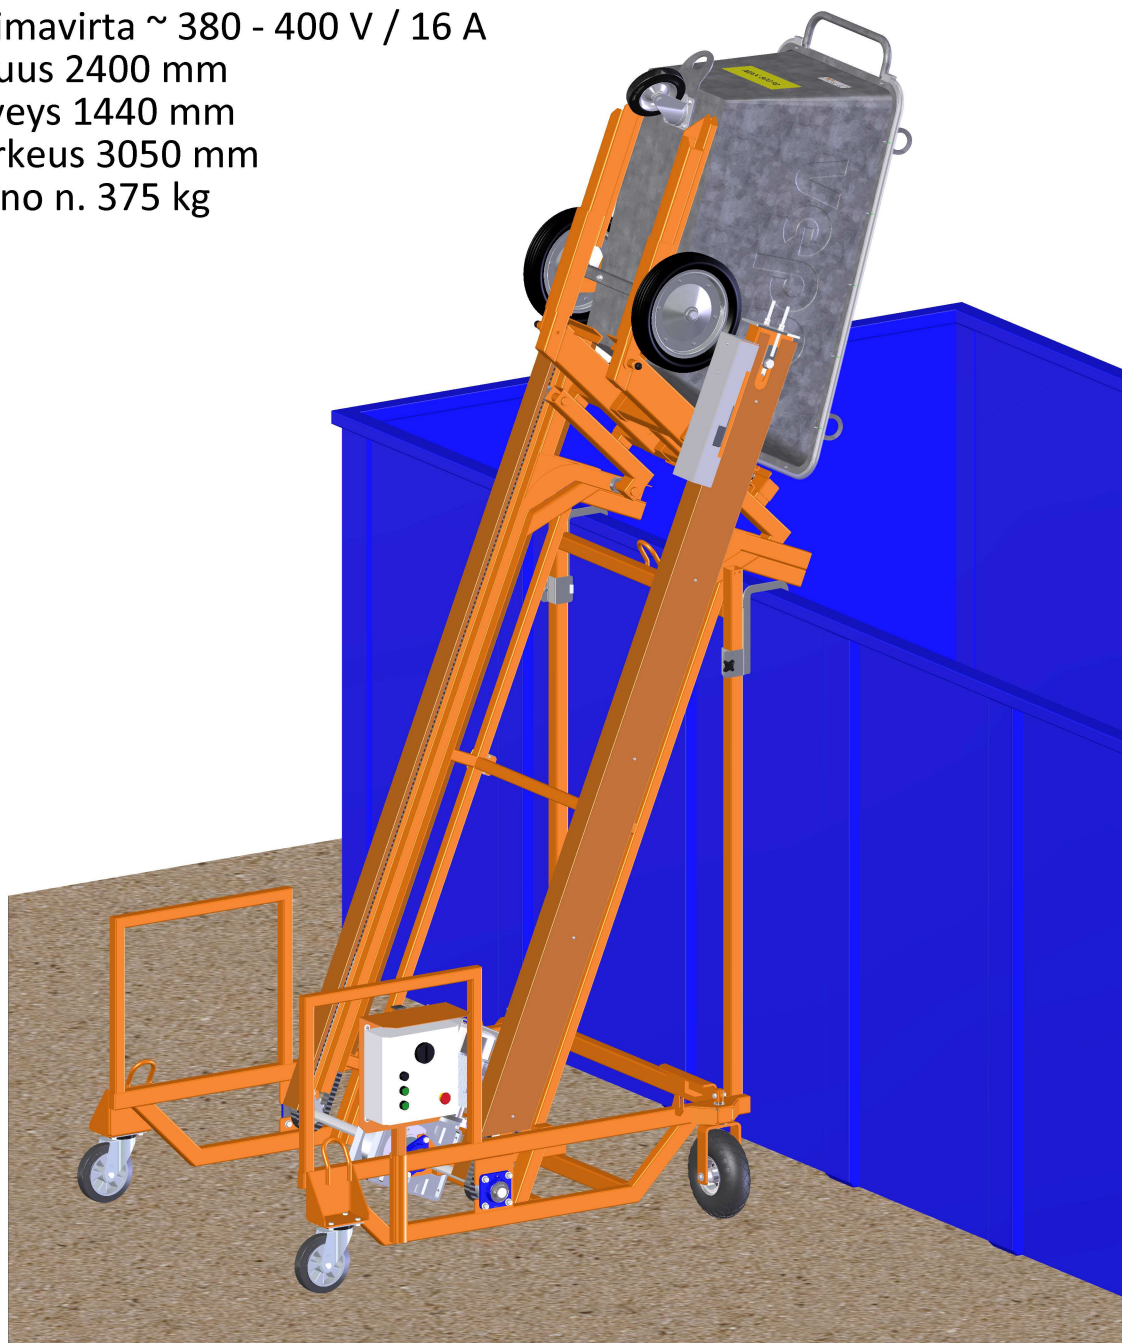

TT10 TYHJENNIN

Tekniset tiedot

- Käytetään roskavaunujen ja jäteastioiden turvalliseen tyhjentämiseen
- Sopii erilaisille roskavaunuille ja jäteastioille, astian max. leveys 800 mm
- Nostokuorma max. 800 kg
- Suurin lavakorkeus 2085 mm
- Moottori: 3-vaihe 2.2 kw
- Voimavirta ~ 380 - 400 V / 16 A
- Pituus 2400 mm
- Leveys 1440 mm
- Korkeus 3050 mm
- Paino n. 375 kg