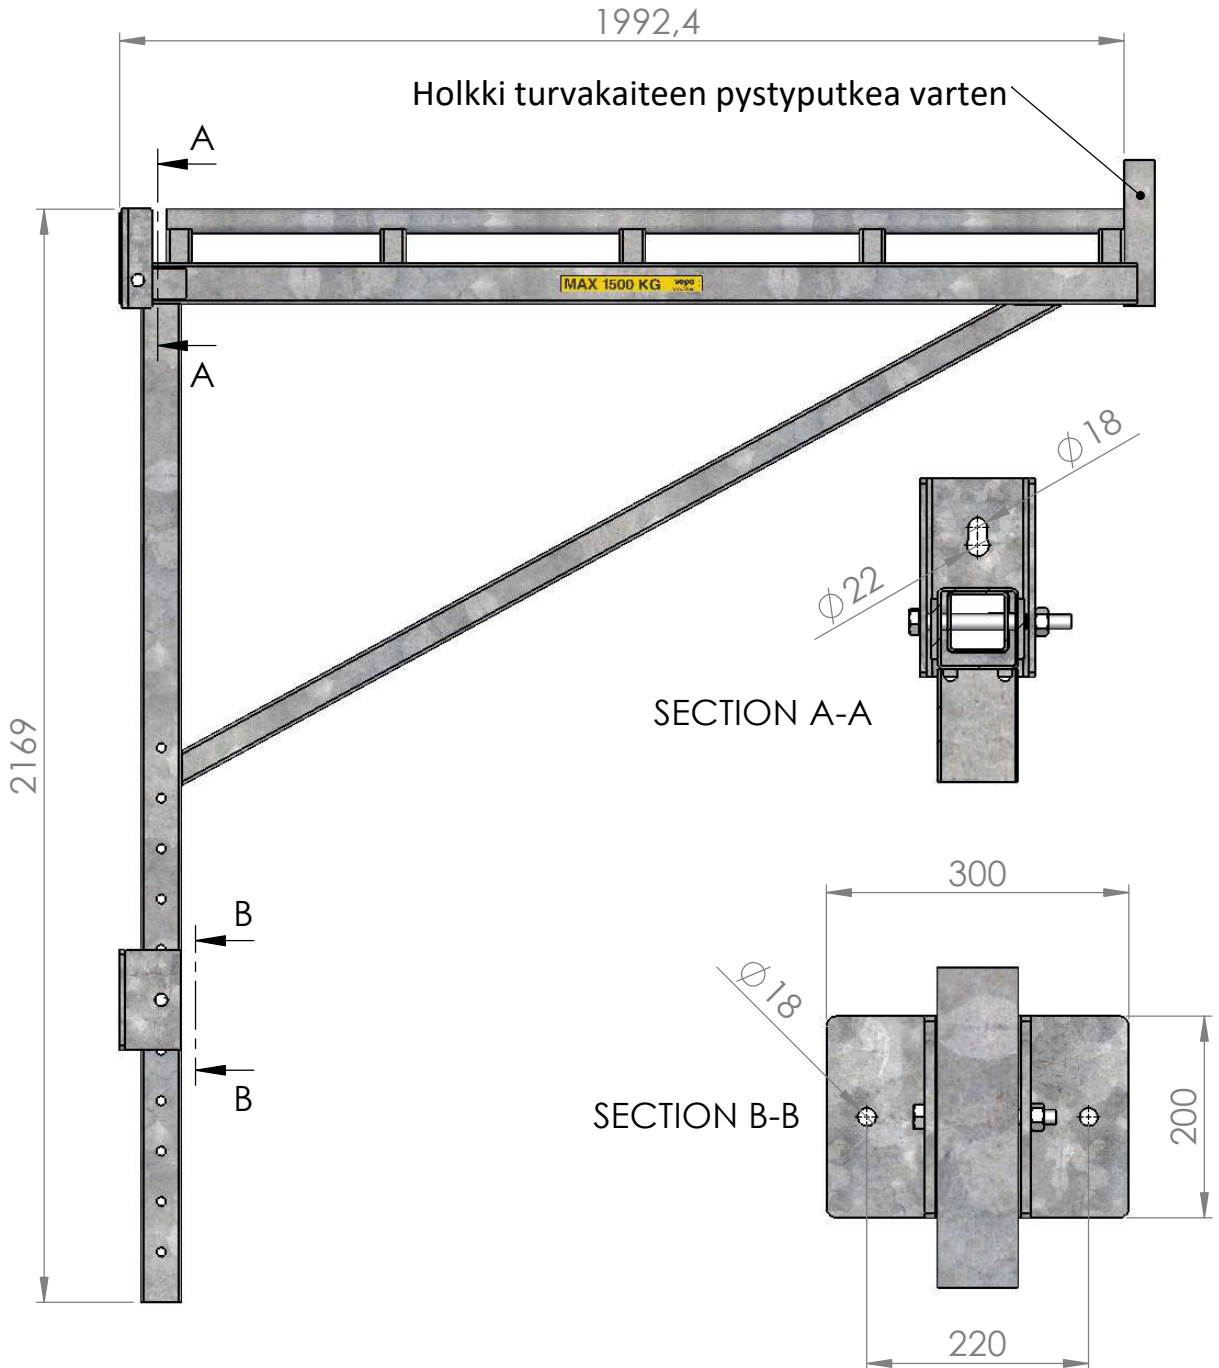

KONSOLI 2000

Tekniset tiedot

- Kuumasinkitty
- Kantavuus 1500 kg
- Leveys 1992 mm
- Irrotettava kiinnitysosa

Painot ja tuotekoodit

- Konsoli 2000 n. 68 kg | 430058
- Turvakaiteen pystyputki 1.5 m n. 3.9 kg | 420115
- Säädettävä kaidepidin n. 1.2 kg | 420199