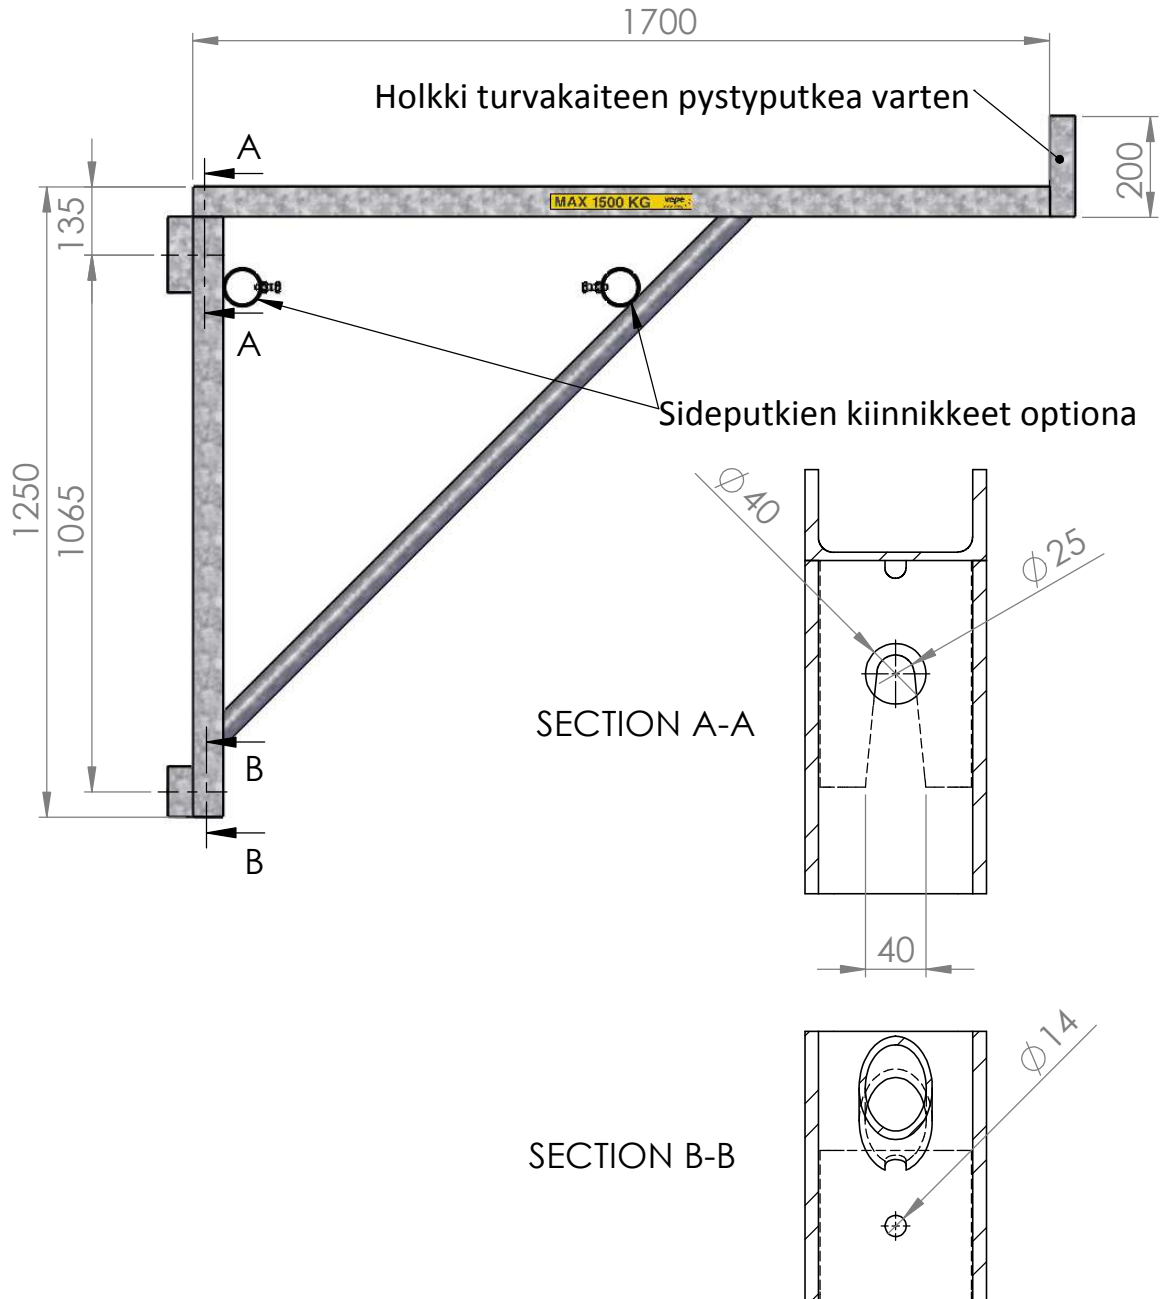

KONSOLI 1700

Tekniset tiedot

- Kuumasinkitty
- Kantavuus 1500 kg
- Leveys 1700 mm

Painot ja tuotekoodit

- Konsoli 1700 mm n. 54 kg | 430054 | ilman sideputkien kiinnikkeitä 430055
- Turvakaiteen pystyputki 1.5 m n. 3.9 kg | 420115
- Säädettävä kaidepidin n. 1.2 kg | 420199